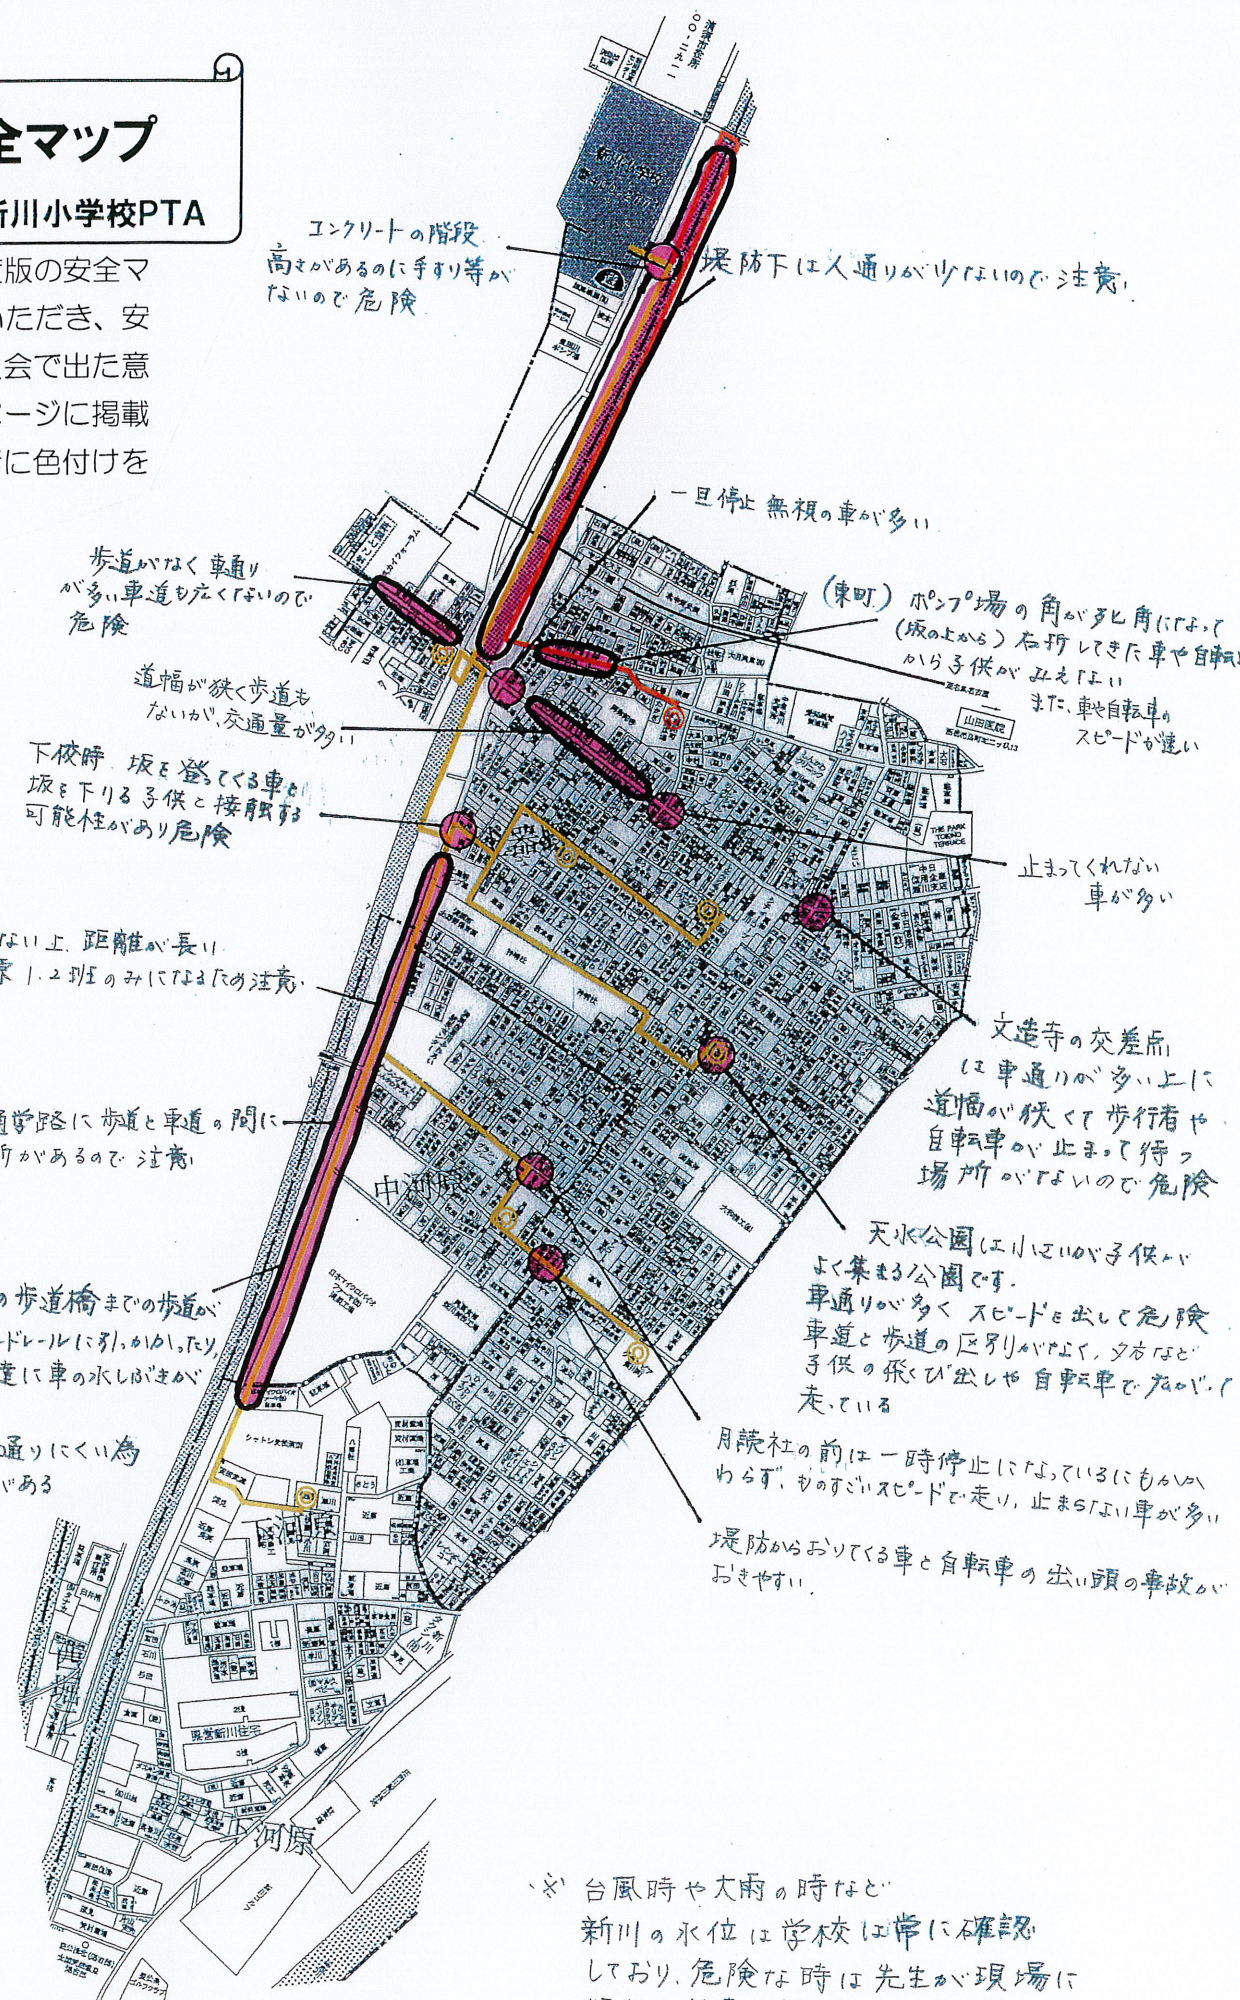

令和5年度 新川小学校 安全マップ

新川小学校PTA

みなさんのご協力のおかげで、令和5年度版の安全マップが完成しました。ご家庭で話題にいただき、安全に過ごせることを願っています。常任委員会で出た意見をもとに、今年度は、カラー版をホームページに掲載します。カラー版を見ながらお子さんと一緒に色付けをするなど、ご活用ください。

※ 全ての意見や要望は、市の担当の方にお伝えしております。(各現場の写真とは)今回は、主だった箇所、通学路周辺で危険・注意しなければいけない場所を記入しております。

※ 台風時や大雨の時など新川の水位は学校は常に確認しており、危険な時は先生が現場に行き子供達を誘導しています。上の道を通すときはメールでも連絡します