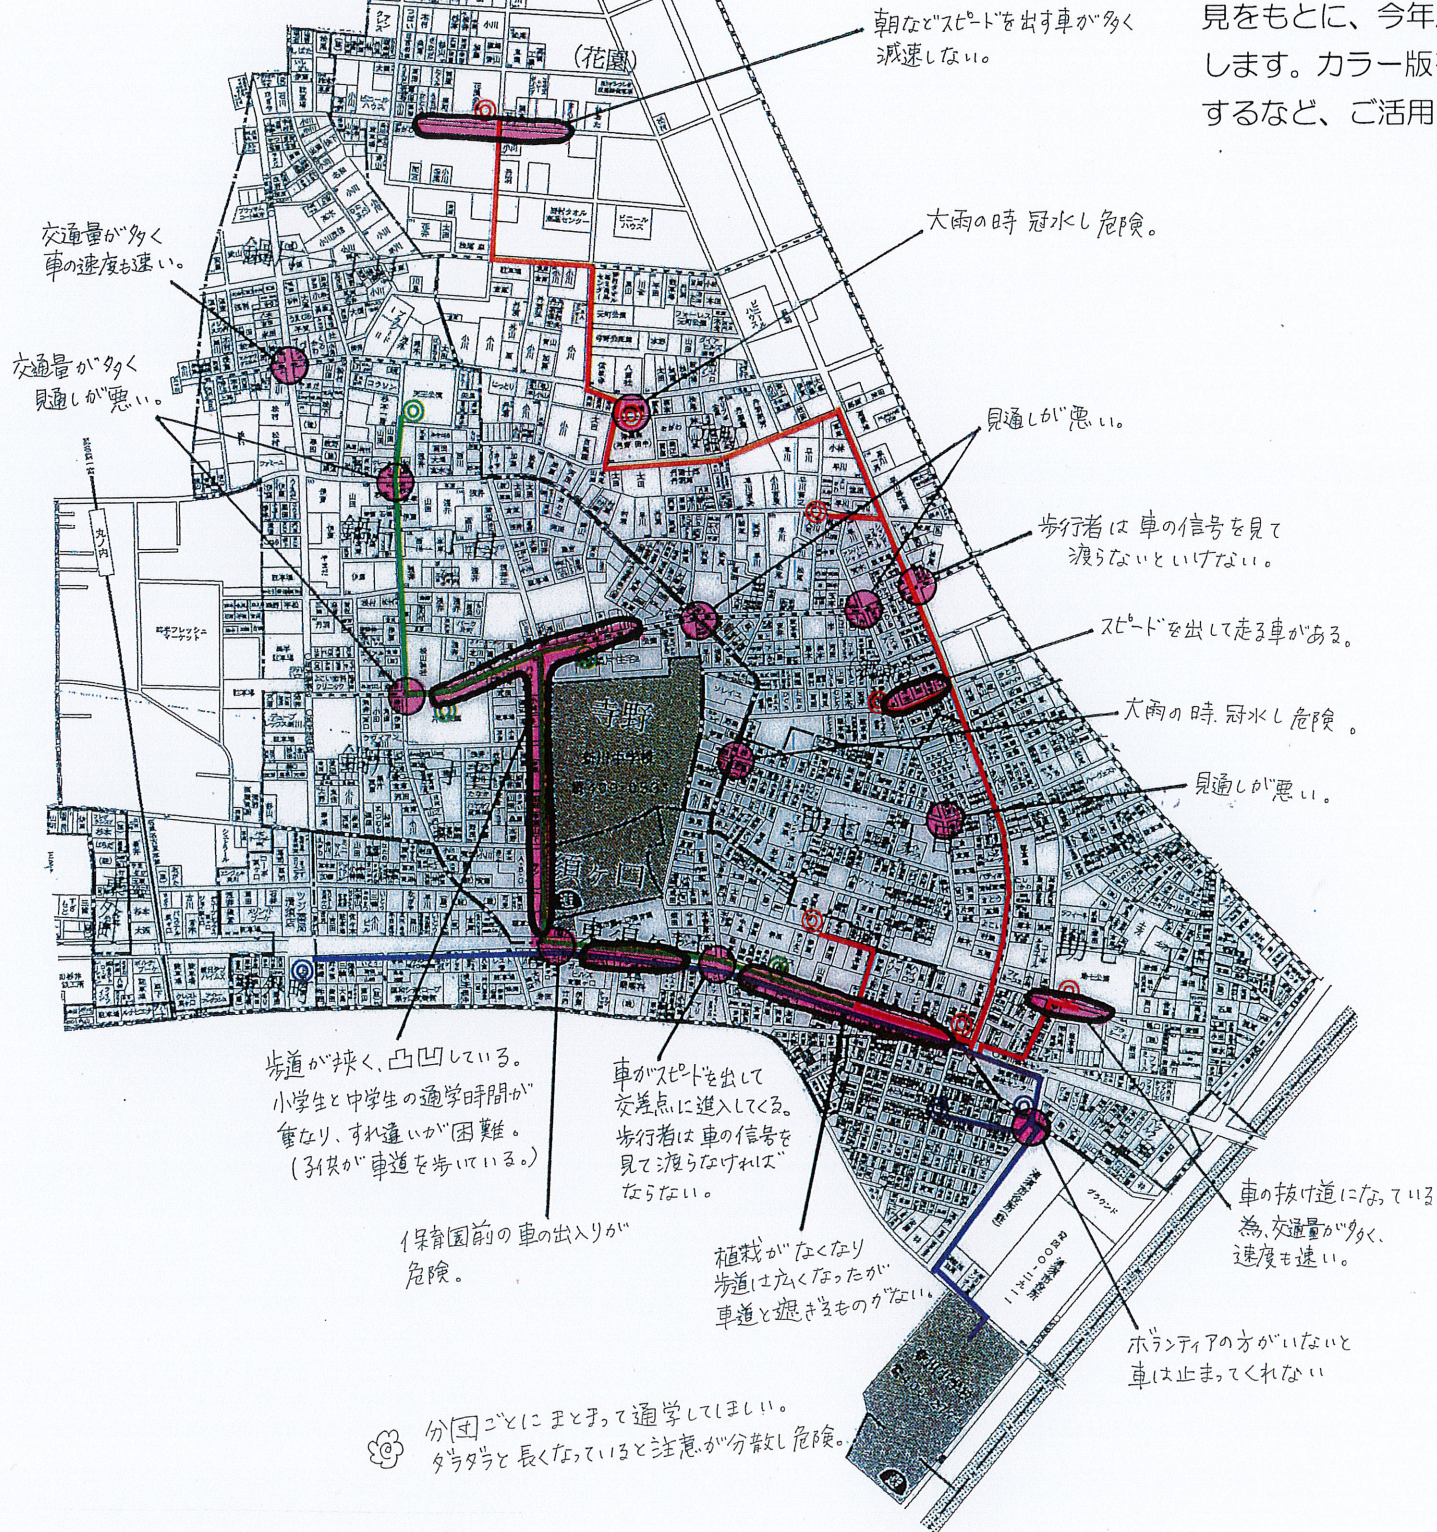

令和5年度 新川小学校 安全マップ

新川小学校PTA

みなさんのご協力のおかげで、令和5年度版の安全マップが完成しました。ご家庭で話題にいただき、安全に過ごせることを願っています。常任委員会で出た意見をもとに、今年度は、カラー版をホームページに掲載します。カラー版を見ながらお子さんと一緒に色付けをするなど、ご活用ください。

※ 全ての意見や要望は、市の担当の方にお伝えしております。(各現場の写真とは)今回は、主だった箇所、通学路周辺で危険・注意しなければいけない場所を記入しております。

※ 台風時や大雨の時など新川の水位は学校は常に確認しており、危険な時は先生が現場に行き子供達を誘導しています。上の道を通すときはメールでも連絡します